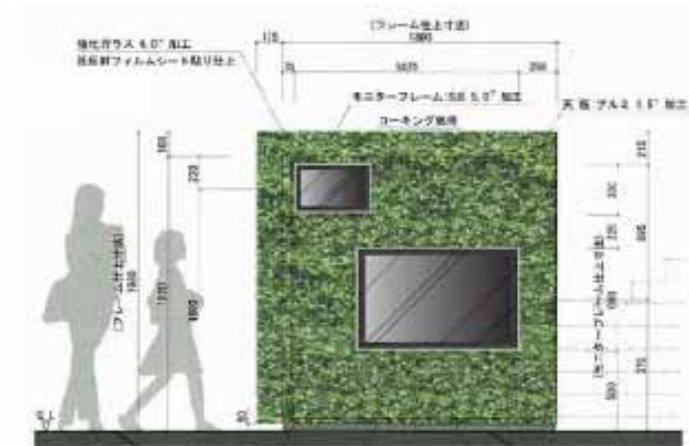

2008.9 - 11月(70日)
の測定結果

入ナビを使って、楽しくエコ！
CO₂削減見える化プロジェクト

あなたの暮らしをもっとスリムに、もっとステキに。

こんにちは、エコリンコです。

エコ・アクション
ポイント

3つのプログラム

エコ日記
省エネ実験
エコゲーム

エコゲーム

入りやすさ、気軽さ、楽しくエコに参加する
意識を高める装置としてのランドスケープ&食

立体畑

植栽は季節ごとにハーブや旬の草花、野菜などで構成し、キッチン会議室での調理やハーブティとして活用することが可能。灌水は雨水タンクから自動灌水するシステムを採用。

食べられる生垣

敷地西側の「がん患者・家族総合支援センター」脇のスロープには、「食べられる生垣」を配置し、ベリー類や低木果樹などを配置。実った果実は食のワークショップで活用。

緑のメディア(液晶モニター)

大型モニターはデジタルサインとして、また小型モニターはエコナビとして、太陽光発電システムの発電量のリアルタイム表示のほか、電力自給率、消費電力量とCO2排出量などを表示。

緑のメディア(電光掲示板)

緑化壁に電光掲示板を配置したユニークな情報メディア。

催事・ワークショップなどのお知らせを文字情報として紹介するとともに、夜間の動きのある街灯演出として施設の存在をアピール。

ガーデンワークショップ