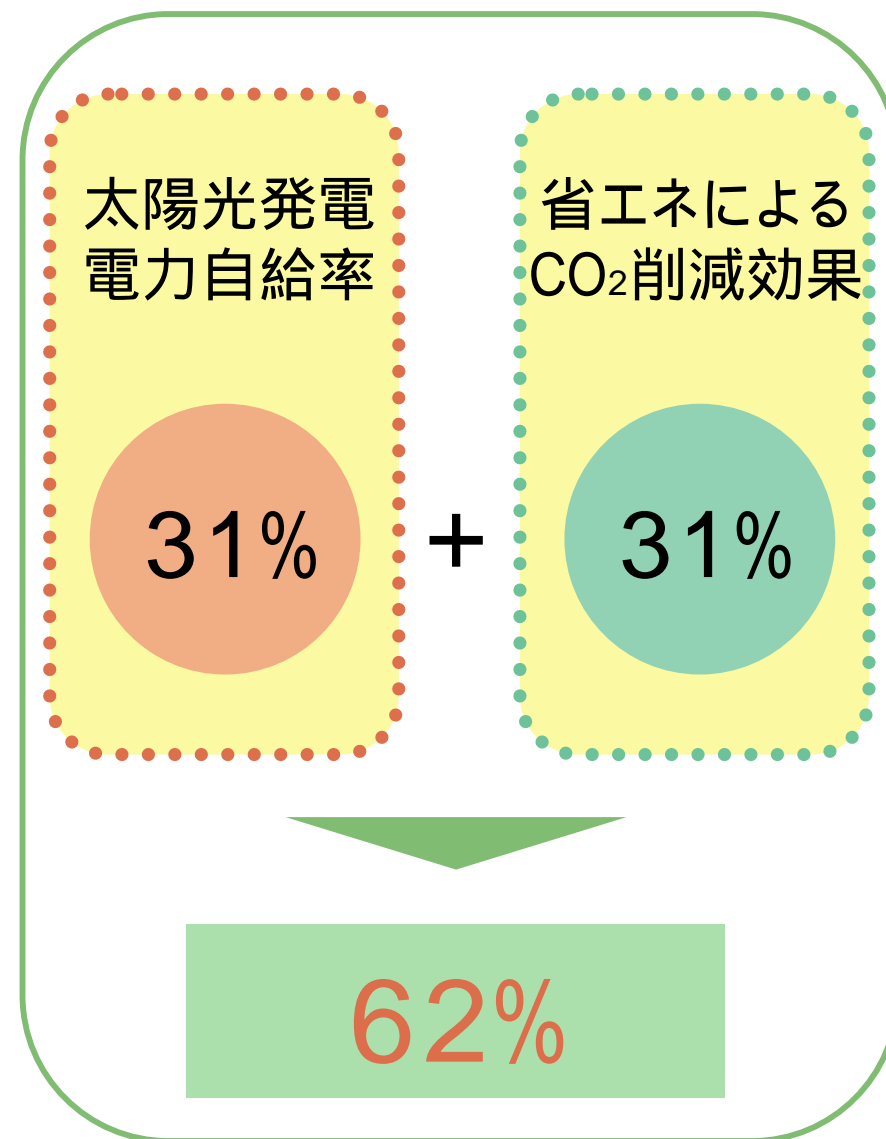

メイン施設全体で、CO₂ を
約52% (年間約10,686kg-CO₂) 削減

創エネ

14kwのソーラーパネルを設置し、メイン施設で使用する電力の約42%を自給、CO₂を約26.7%削減。

省エネ

ソーラーコレクター、断熱効果の高い部材などを使用し、CO₂を約25.3%削減。

見える化

環境配慮型設備や生活行動の効果を測定しながら、施設運用のサステナビリティを追求。

鉄骨量を通常の1/3に抑えた軽量で簡便な構造。
工事で排出されるCO₂の低減に貢献。

ケミレス= 揮発性有機化合物を低減した居住環境づくり

サーモウッド

チャフウォール

ケミレスギャラリー

- ・千葉大学予防医学センター 森千里教授が推進する、揮発性有機化学物質を低減した未来世代のための街づくり
ケミレスタウン・プロジェクトとの連携
- ・ケミレスタウン・®プロジェクトに参画している企業の部材などを使用

	項目	CO2削減量 kg-CO2 / 年	自給率	CO2削減率
創 工 ネ	太陽光発電システム	約 5,500 kg-CO2	電力 42.0%	26.7%
	ソーラーコレクター	約 1,190 kg-CO2		5.8%
省 工 ネ	外壁材・屋根材	約 1,780 kg-CO2		8.7%
	雨水タンク	約 35 kg-CO2	灌水利用 68.5%	0.2%
	壁面緑化 樹木による パッシブデザイン	約 317 kg-CO2		1.5%
	LED 照明 / 庭園灯	約 432 kg-CO2		2.1%
	高効率機器 および家電 他	約 1,432 kg-CO2		7.0%
	上記合計	約 10,686 kg-CO2		52%
標準事業所における年間 CO2 排出量	約 20,561 kg-CO2			

2008.9 - 11月(70日)
の測定結果

入ナビを使って、楽しくエコ！
CO₂削減見える化プロジェクト

あなたの暮らしをもっとスリムに、もっとステキに。

こんにちは、エコリンコです。

エコ・アクション
ポイント

3つのプログラム

エコ日記
省エネ実験
エコゲーム

エコゲーム