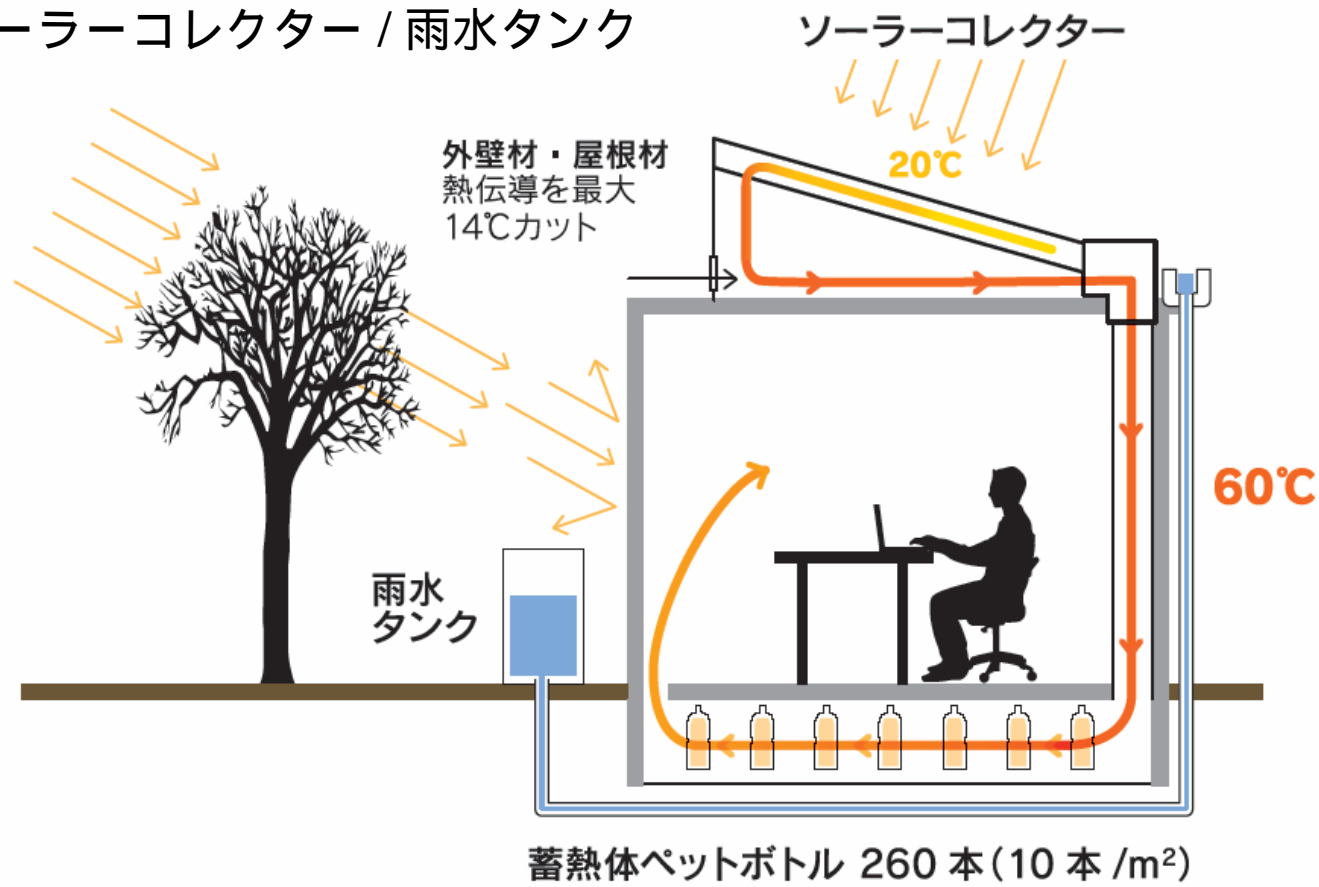

ソーラーコレクター / 雨水タンク

外壁材 (ルメウォール)