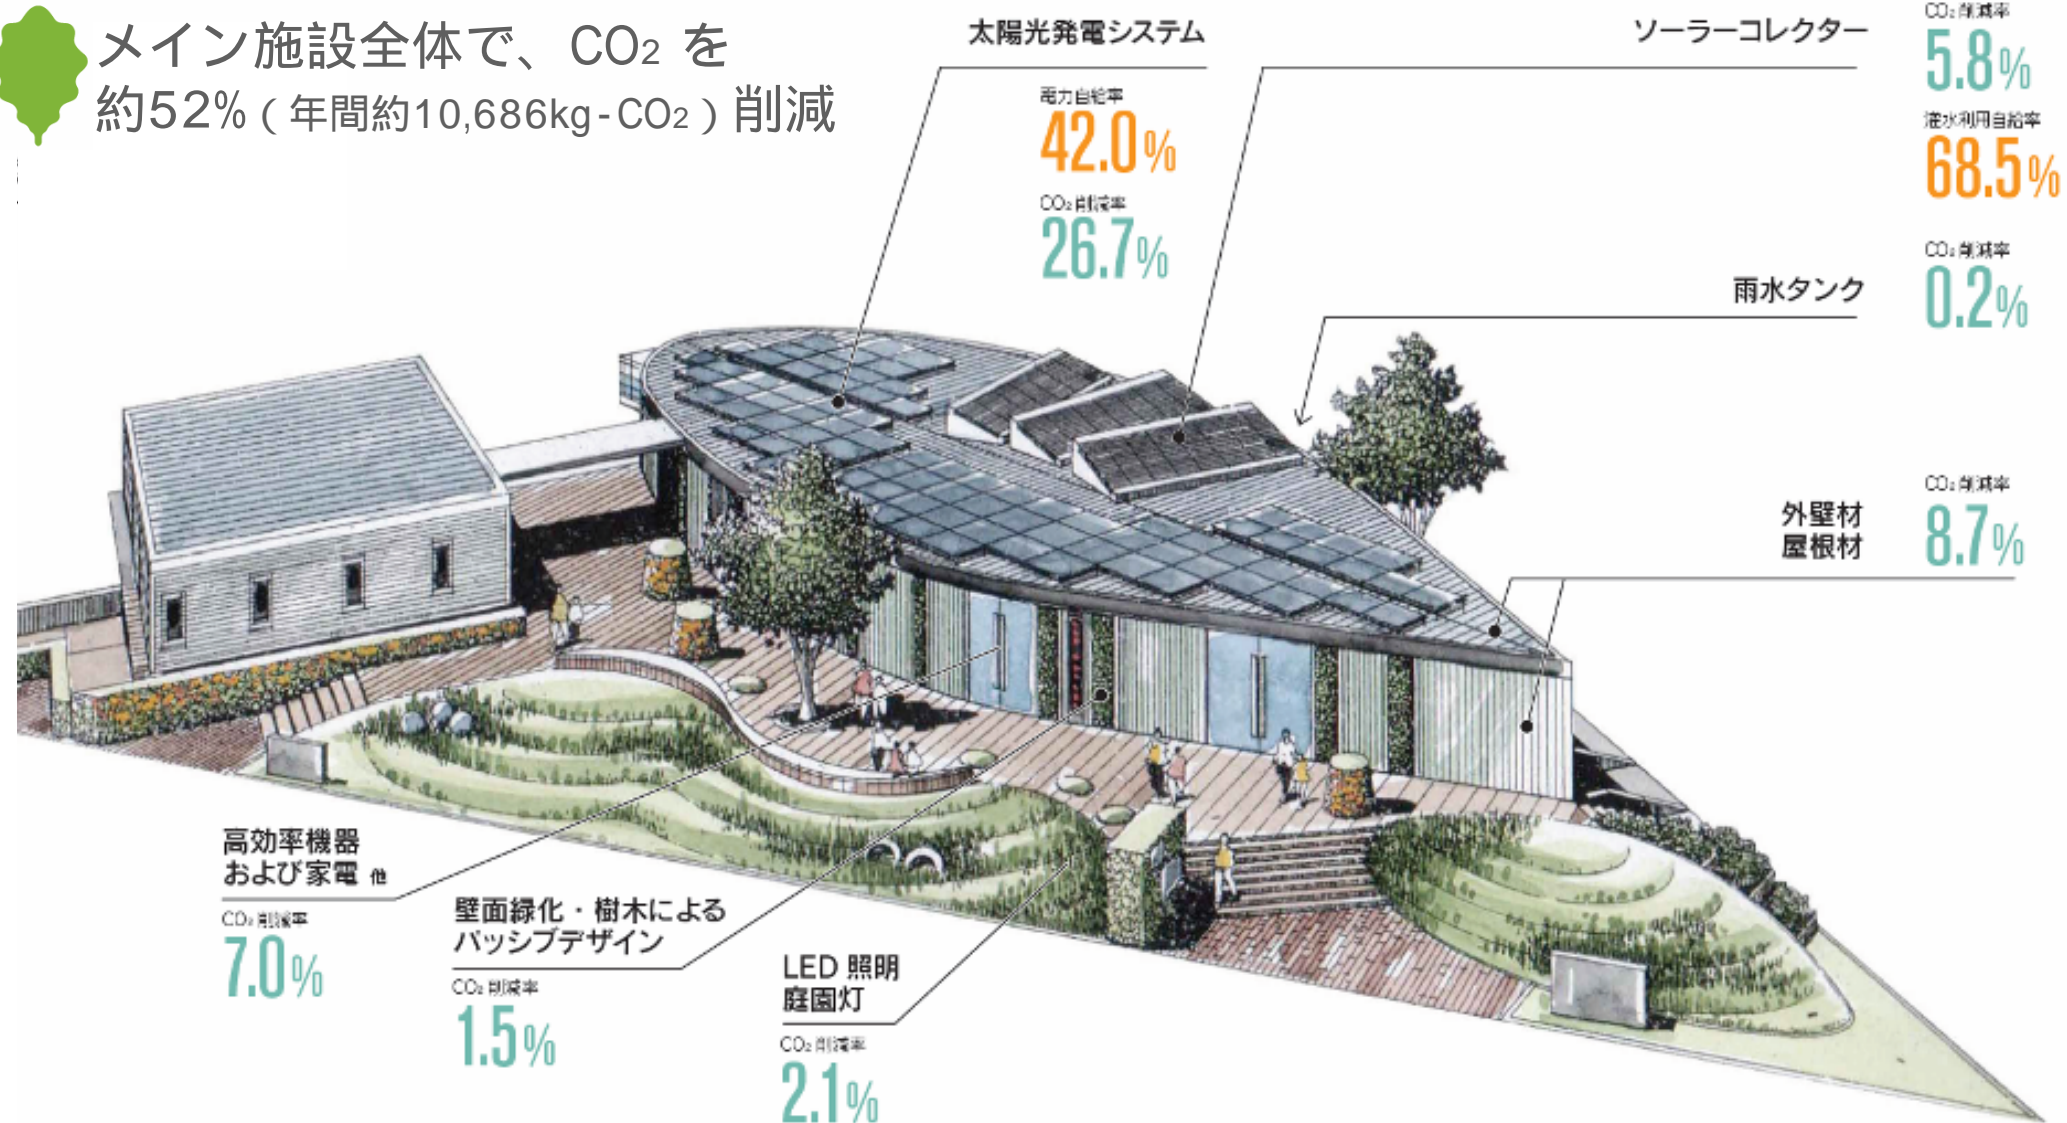

交流

三井不動産
東京大学新領域創成科
千葉大学 環境健康
フィールド科学センター
千葉県/柏市

ベッドタウンではない、
新しい郊外型都市
モデルの創造

UDKK

ケミレスタウン・プロジェクト ケミレス・ギャラリー

ワークライフバランスの新しいかたちを模索し、
時代が求める近未来志型都市生活の価値を創造する拠点

はたけ
KFVはたけ & ガーデンクラブ
の活動拠点

キッチン会議室
着席で約20名収容可能
なキッチン付会議室。
ワークショップやセミナー
などに活用。

三井不動産

三井不動産株式会社 柏の葉事務所

がん患者・家族総合支援センター
安心して暮らすためのナビゲーター
国内初のがん患者と家族のための総合サポートセンター。

まちのクラブハウス
住民、学生、NPOなどが中心
となり、多様な活動を展開。

外観

まちのクラブハウス

キッチン会議室

がん患者・家族総合支援センター

メイン施設全体で、CO₂ を
約52% (年間約10,686kg-CO₂) 削減

創エネ

14kwのソーラーパネルを設置し、メイン施設で使用する電力の約42%を自給、CO₂を約26.7%削減。

省エネ

ソーラーコレクター、断熱効果の高い部材などを使用し、CO₂を約25.3%削減。

見える化

環境配慮型設備や生活行動の効果を測定しながら、施設運用のサステナビリティを追求。

鉄骨量を通常の1/3に抑えた軽量で簡便な構造。
工事で排出されるCO₂の低減に貢献。

入りやすさ、気軽さ、楽しくエコに参加する
意識を高める装置としてのランドスケープ&食

立体畑

植栽は季節ごとにハーブや旬の草花、野菜などで構成し、キッチン会議室での調理やハーブティとして活用することが可能。灌水は雨水タンクから自動灌水するシステムを採用。

食べられる生垣

敷地西側の「がん患者・家族総合支援センター」脇のスロープには、「食べられる生垣」を配置し、ベリー類や低木果樹などを配置。実った果実は食のワークショップで活用。